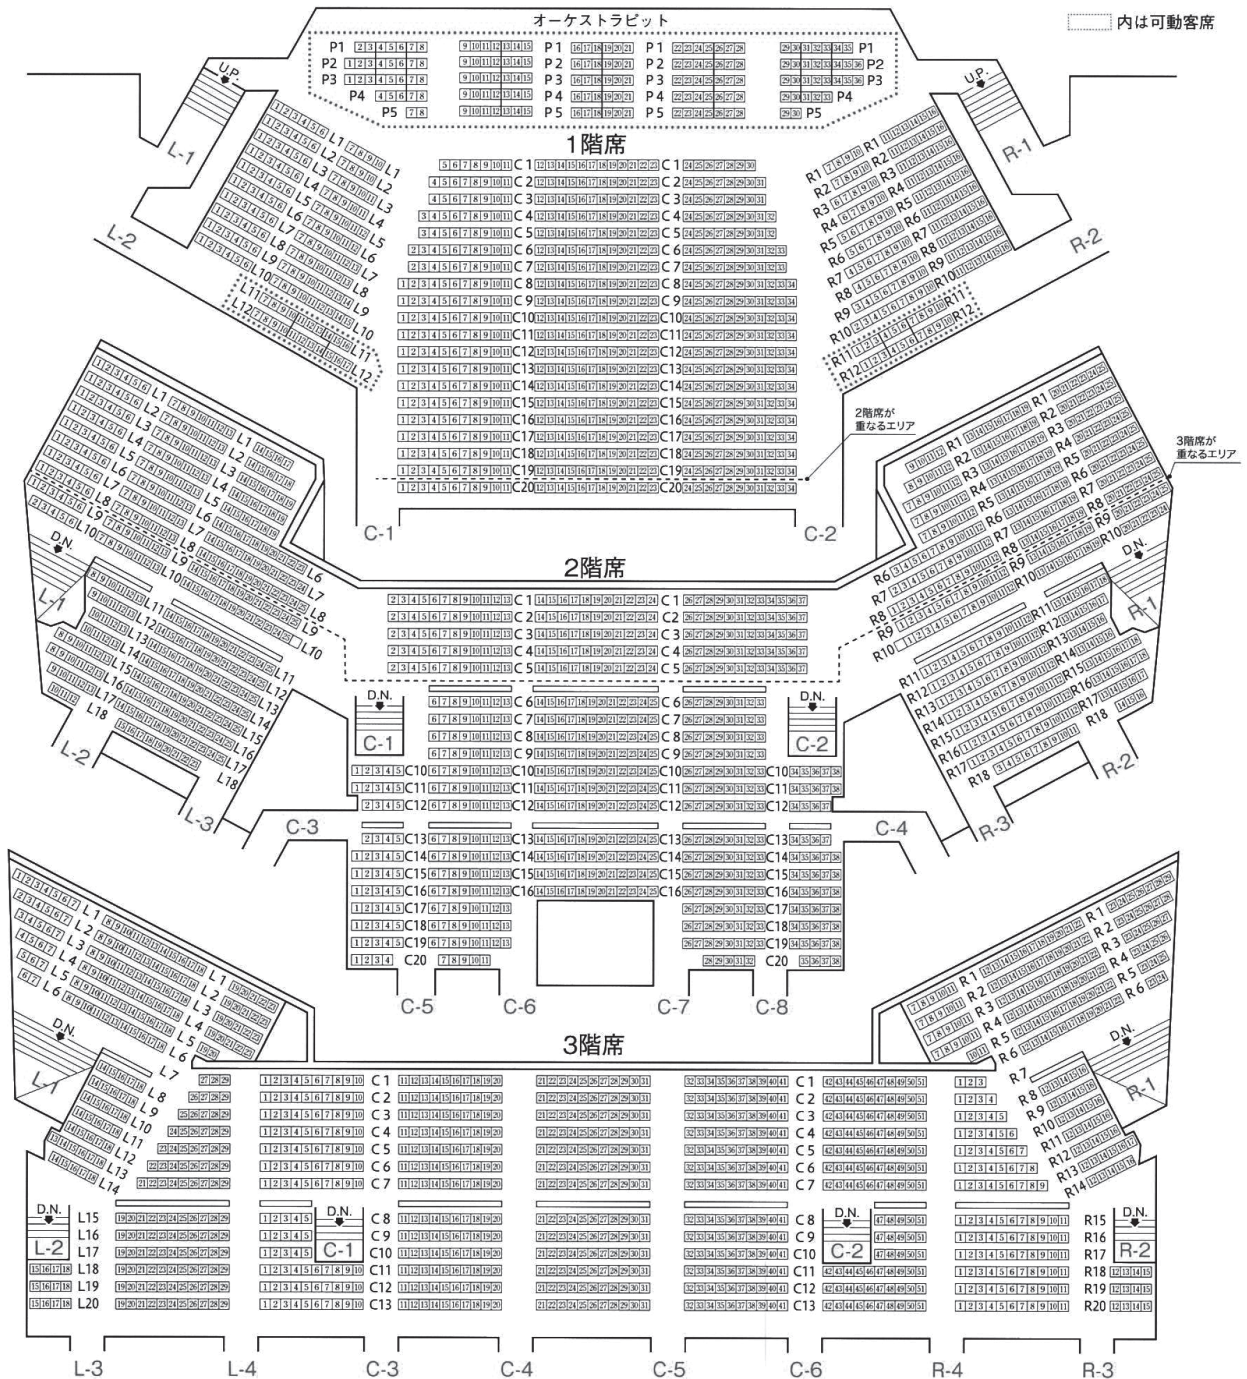

NHKホール 客席表・案内図

ステージ

< 交通機関 >

- J R山手線渋谷駅 (ハチ公口より徒歩 15分)
- J R山手線原宿駅 (徒歩 10分)
- 地下鉄千代田線明治神宮前駅 (2番出口徒歩 10分)
- 地下鉄千代田線代々木公園駅 (4番出口徒歩 15分)

〒150-8001

東京都渋谷区神南 2-2-1

TEL (03) 3465-1751